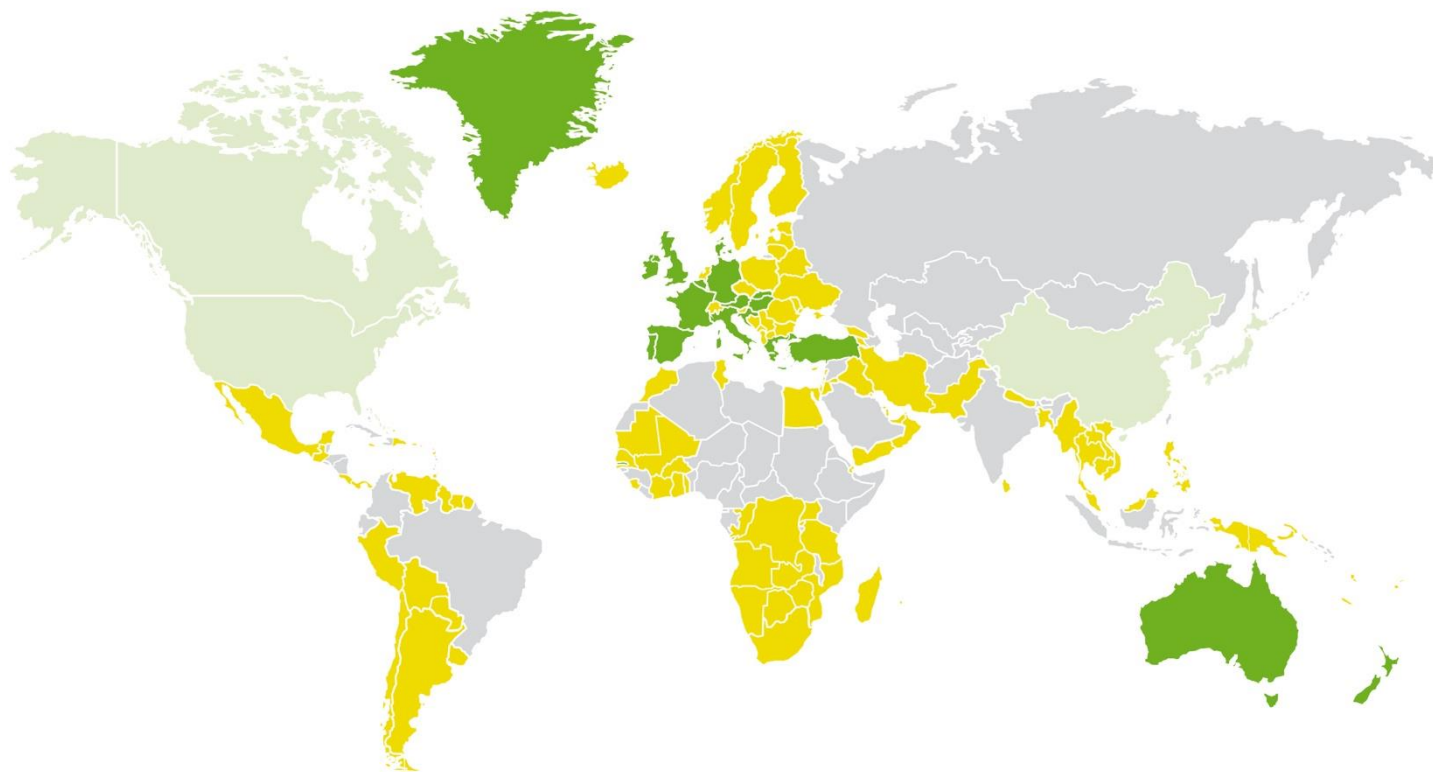

DESCUENTOS EN LA FLOTA
En España

Un 10% de descuento

**FURGONETAS
& TRUCKS**

London

Berlin

Moscow

Tokyo

New York

Un 10% de descuento

Con la tranquilidad de alquilar con el líder
del rent-a-car en Europa, con presencia en los 5 continentes

Protección PREMIUM por 12€/día

INCLUYE:

- Protección de daños al vehículo por colisión **sin franquicia**
- Robo del vehículo **sin franquicia**
- Seguro contra daños en lunas, ventanas y neumáticos
- Protección personal de accidentes mejorada (conductor y ocupantes) daños y pérdidas en equipajes /efectos personales

PLATAFORMA DE RESERVAS INTEGRADA

Europcar
moving your way

Ofertas

Localización

Vehículos

Servicios

Empresas

Iniciar sesión

Destino

POR FAVOR, ELIJA UN PAÍS

POR FAVOR SELECCIONE UN DESTINO

Recogida:

Selección fecha

13/12/2018

time:

10 00